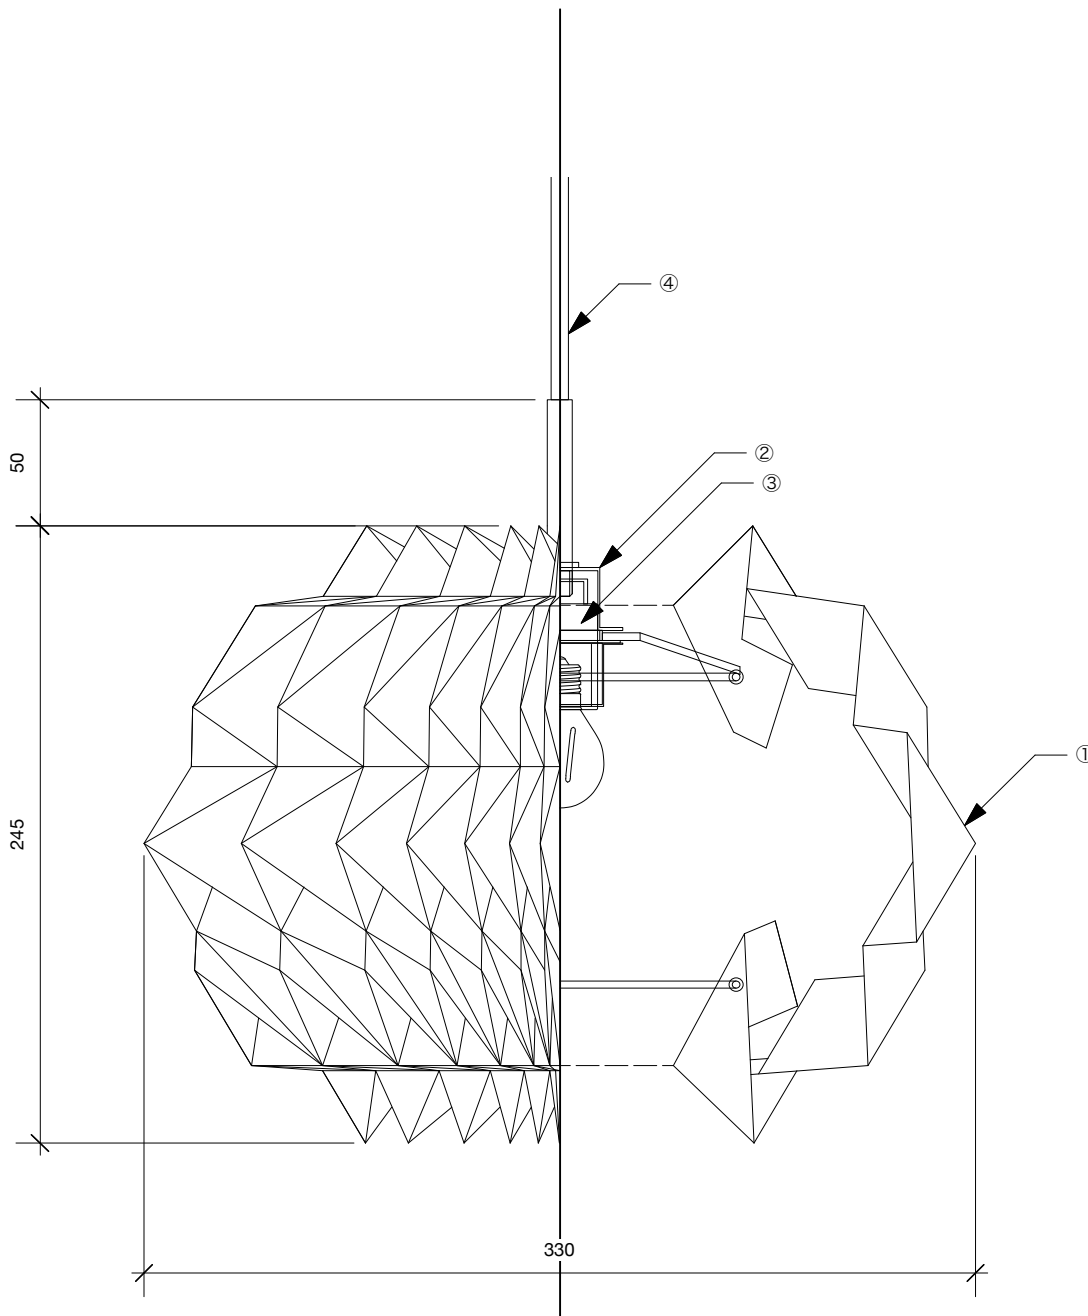

桜井屋灯具店

[1] シェード	紙/黒白
[2] 灯具	鉄/塗装黒
[3] ソケット	磁器/ホワイト
[5] 電源コード	丸型袋打ち/黒
[適合ランプ]	普通球/E17

商品名

PWT-01

器具重量:約2.0Kg

備考 ※吊式のペンダント照明は、空調機器の影響により本体に揺れが発生することがあります。
※調光器は付属していません。
※紙製シェードは手作業による制作の為、折り目等に個体差があります。