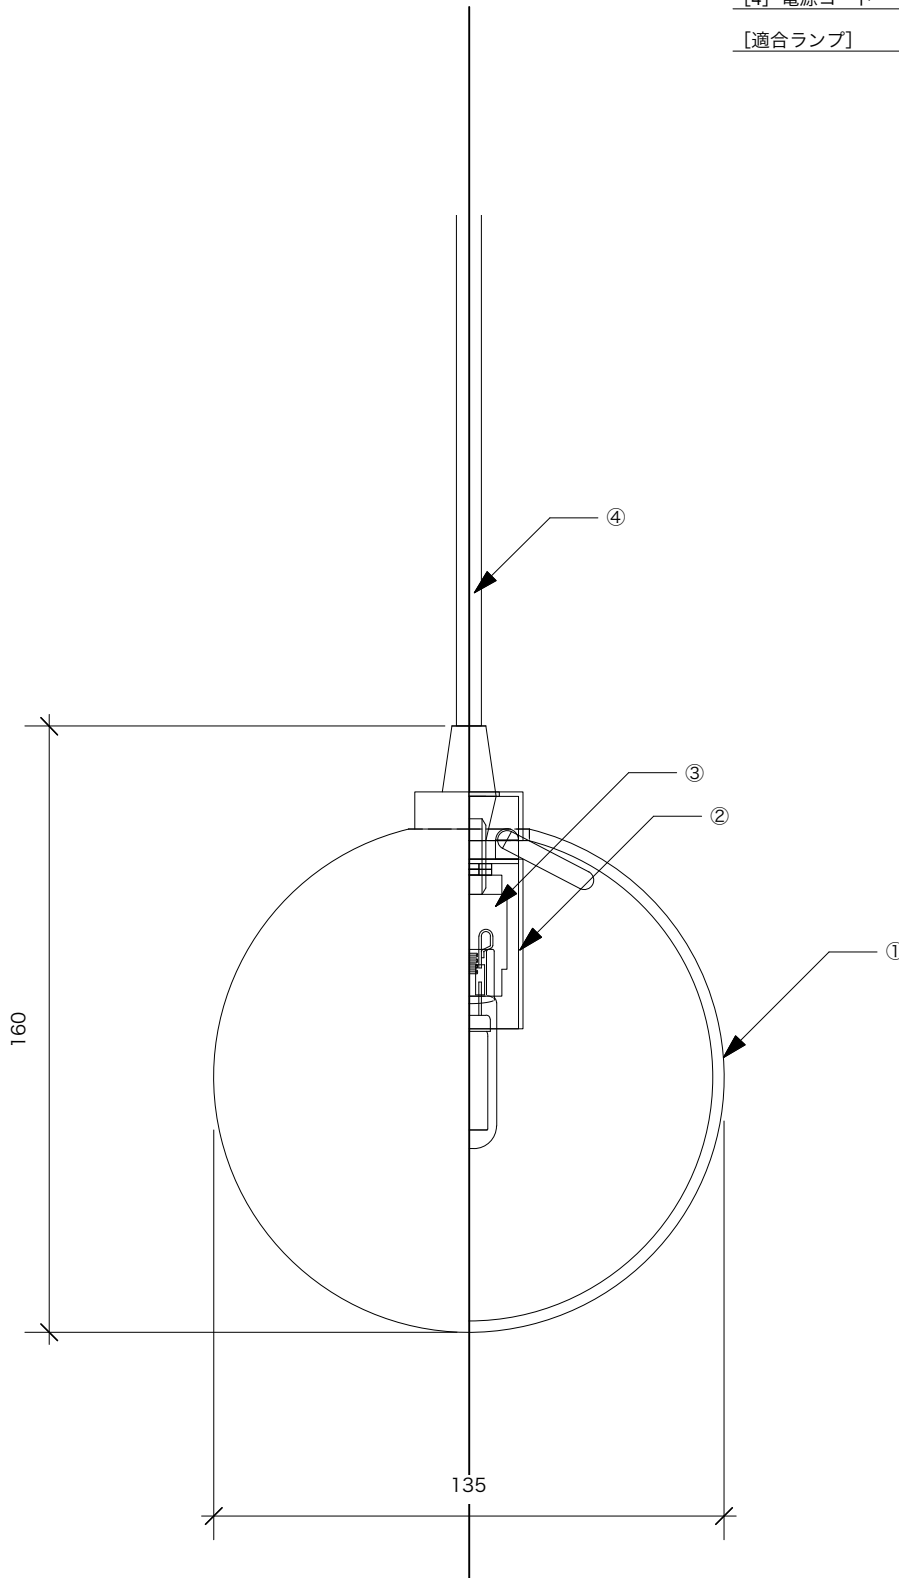

桜井屋灯具店

[1] シェード	ガラス/黒
[2] 灯具	鉄/塗装 黒
[3] ソケット	樹脂
[4] 電源コード	丸型袋打ち/黒
[適合ランプ]	LED球/G9

商品名

GFB-01

器具重量:約2.0Kg

備考 ※吊式のペンダント照明は、空調機器の影響により本体に揺れが発生することがあります。
※調光器は付属していません。
※ガラスシェードは手作業による制作の為、サイズや厚みに個体差があります。