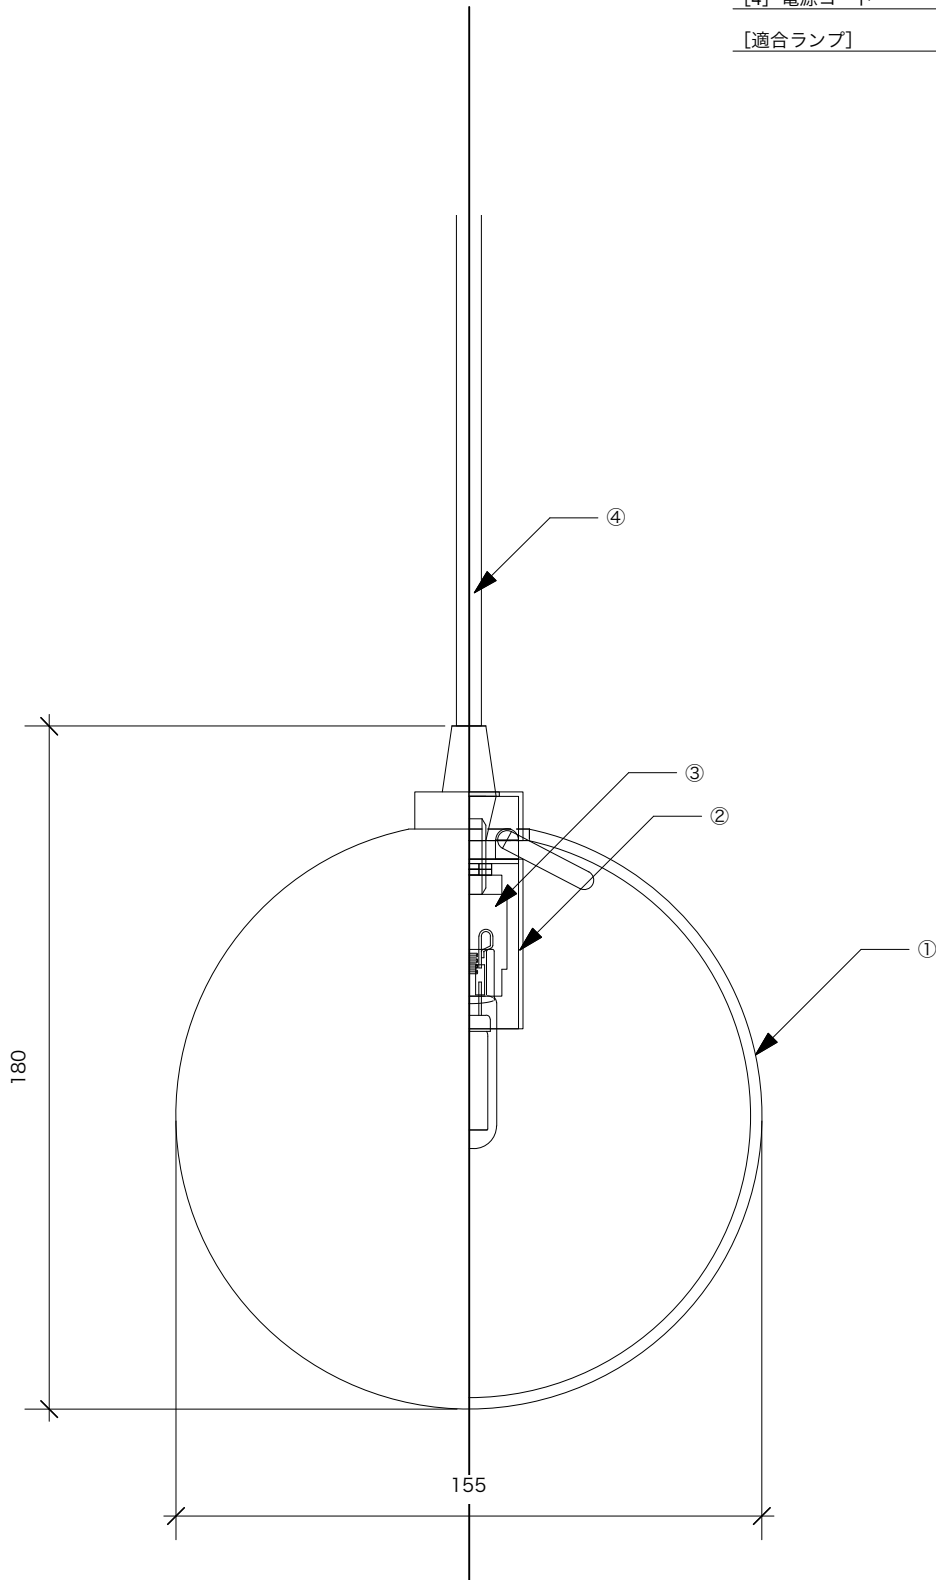

桜井屋灯具店

[1] シェード	ガラス/黒
[2] 灯具	鉄/塗装 黒
[3] ソケット	樹脂
[4] 電源コード	丸型袋打ち/黒
[適合ランプ]	LED球/G9

商品名 **GFB-02**

器具重量:約2.0Kg

備考 ※吊式のペンダント照明は、空調機器の影響により本体に揺れが発生することがあります。
※調光器は付属していません。
※ガラスシェードは手作業による制作の為、サイズや厚みに個体差があります。