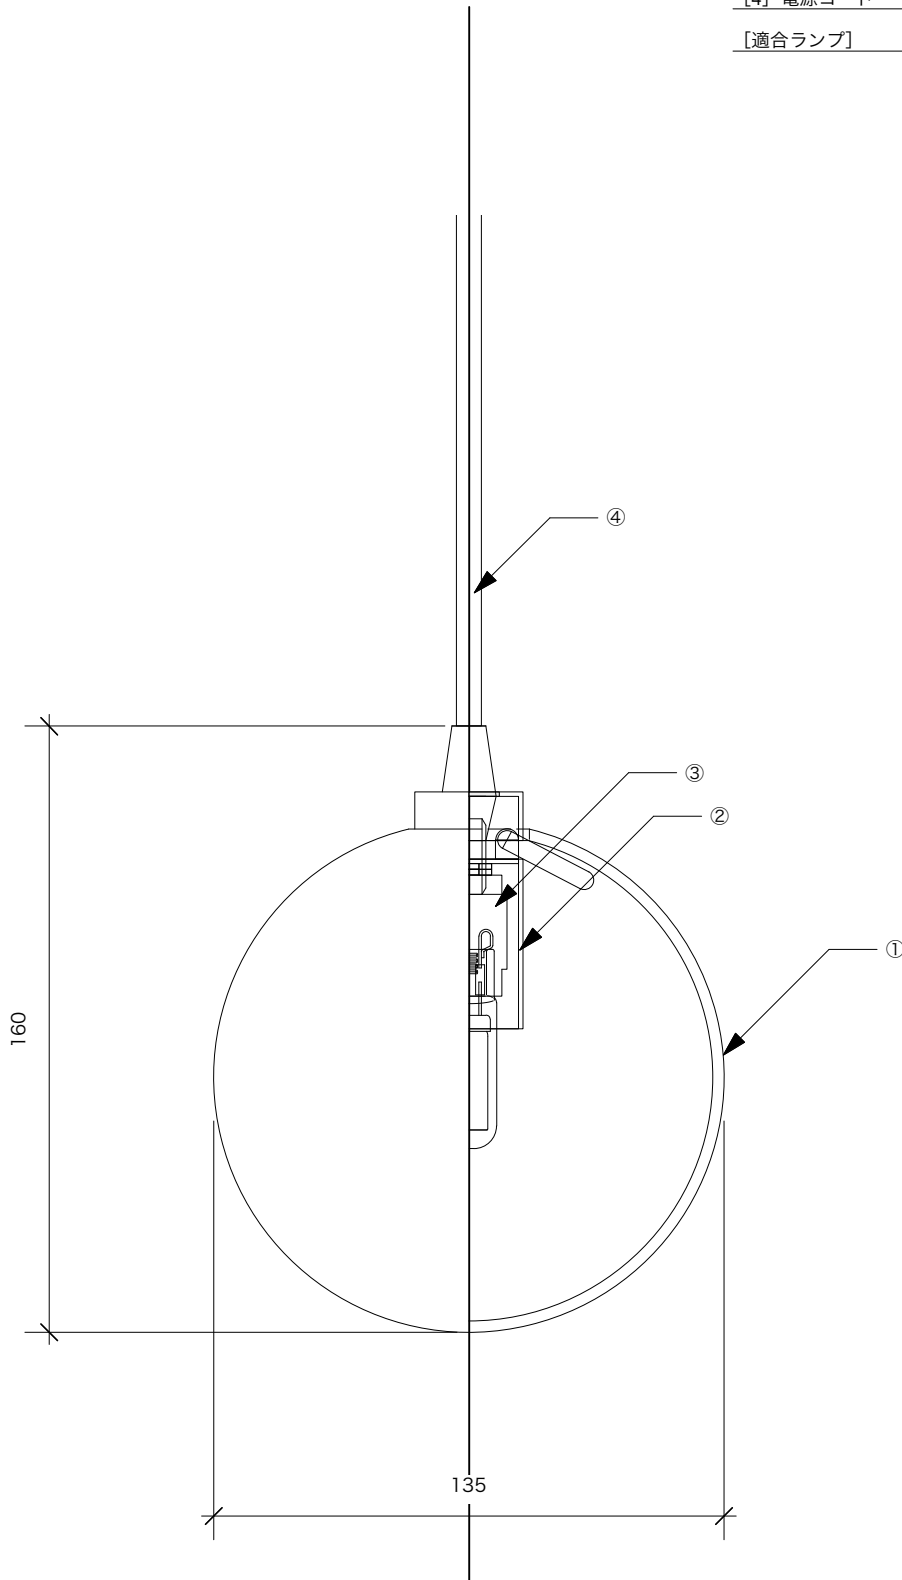

桜井屋灯具店

[1] シェード	ガラス/クリア
[2] 灯具	鉄/塗装 黒
[3] ソケット	樹脂
[4] 電源コード	丸型袋打ち/黒
[適合ランプ]	LED球/G9

商品名

GFB-03

器具重量:約2.0Kg

備考 ※吊式のペンダント照明は、空調機器の影響により本体に揺れが発生することがあります。
※調光器は付属していません。
※ガラスシェードは手作業による制作の為、サイズや厚みに個体差があります。