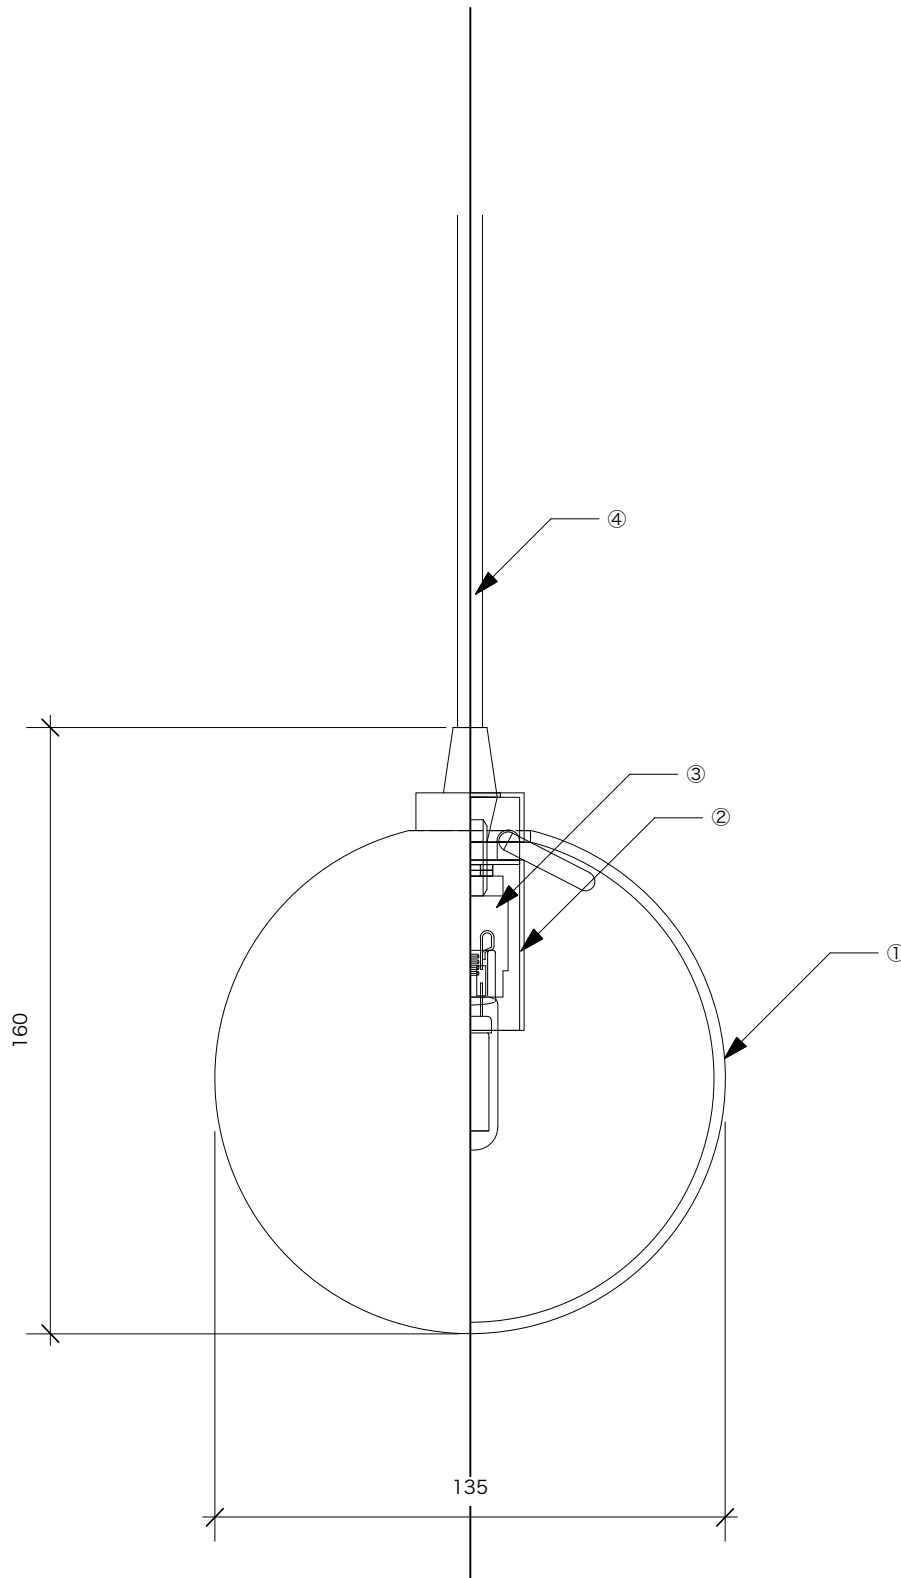

桜井屋灯具店

[1] シェード	ガラス/黒
[2] 灯具	鉄/塗装 黒
[3] ソケット	樹脂
[4] 電源コード	耐熱キャブタイヤコード/黒
[適合ランプ]	LED球/G9

商品名	GFB-01	器具重量:約2.0Kg
備考	※吊式のペンダント照明は、空調機器の影響により本体に揺れが発生することがあります。 ※調光器は付属しておりません。 ※ガラスシェードは手作業による制作の為、サイズや厚みに個体差があります。	