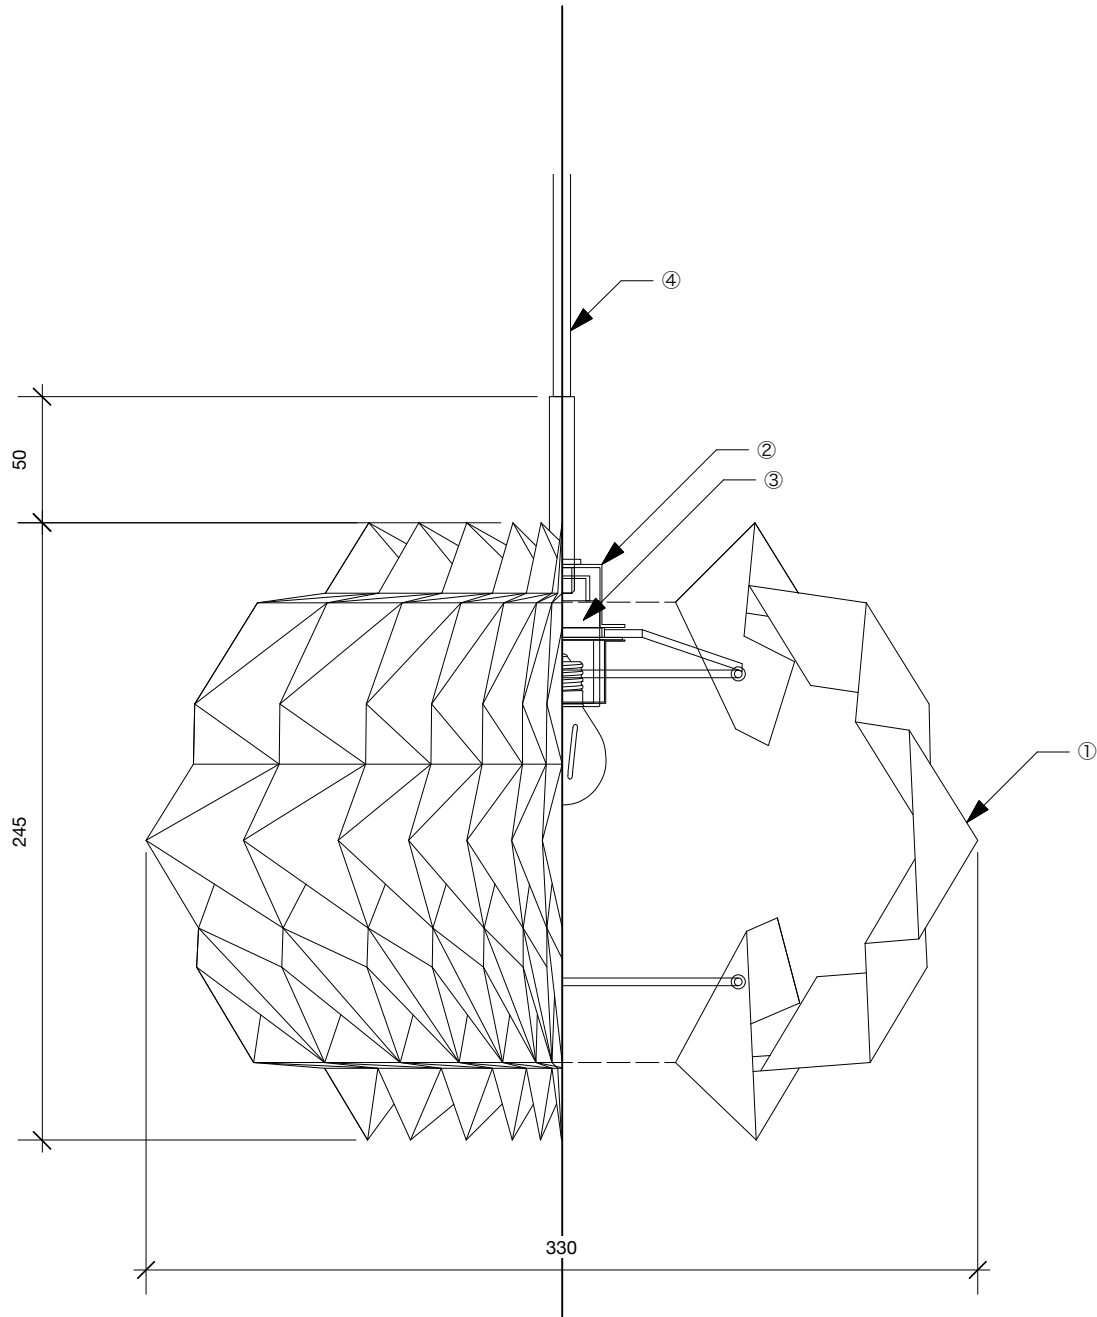

桜井屋灯具店

[1] シェード	紙/黒*雲龍
[2] 灯具	鉄/塗装黒
[3] ソケット	磁器/ホワイト
[5] 電源コード	耐熱キャブタイヤコード/黒
[適合ランプ]	普通球/E17

商品名 PWT-04

器具重量:約2.0Kg

備考 ※吊式のペンダント照明は、空調機器の影響により本体に揺れが発生することがあります。
※調光器は付属していません。
※紙製シェードは手作業による制作の為、折り目等に個体差があります。