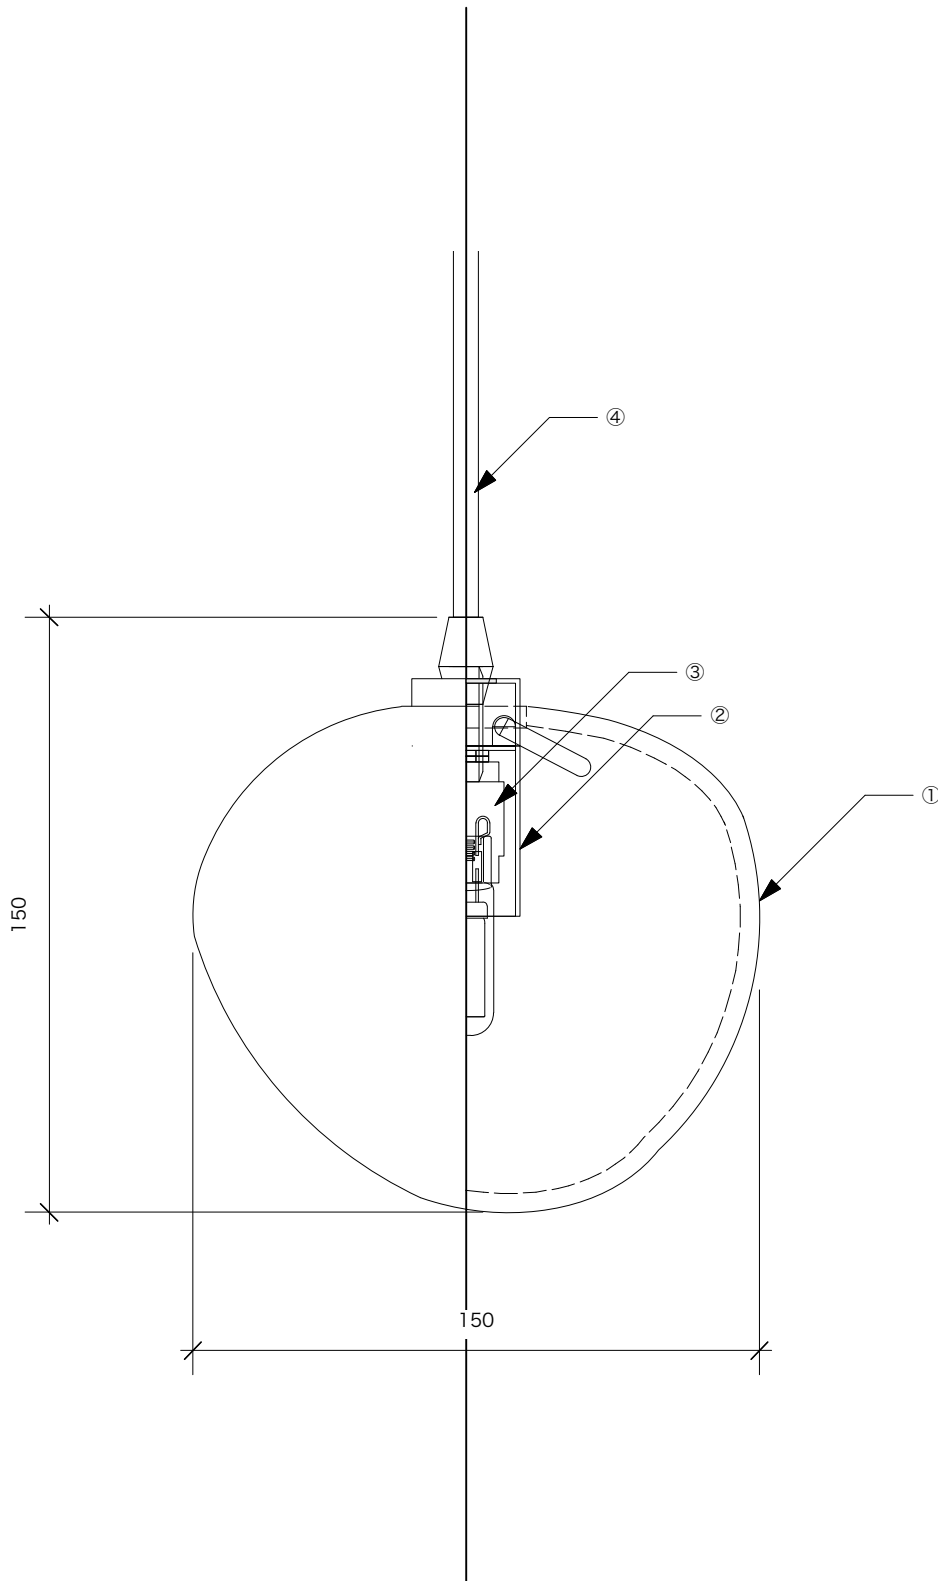

# 桜井屋灯具店

[1] シェード	ガラス / 黒斑
[2] 灯具	鉄/塗装 黒
[3] ソケット	樹脂
[4] 電源コード	耐熱キャブタイヤコード/黒
[適合ランプ]	LED球/G9

商品名 TGM-01-S

器具重量:約2.0Kg

備考 ※吊式のペンダント照明は、空調機器の影響により本体に揺れが発生することがあります。  
※調光器は付属していません。  
※ガラスシェードは手作業による制作の為、サイズや厚みに個体差があります。