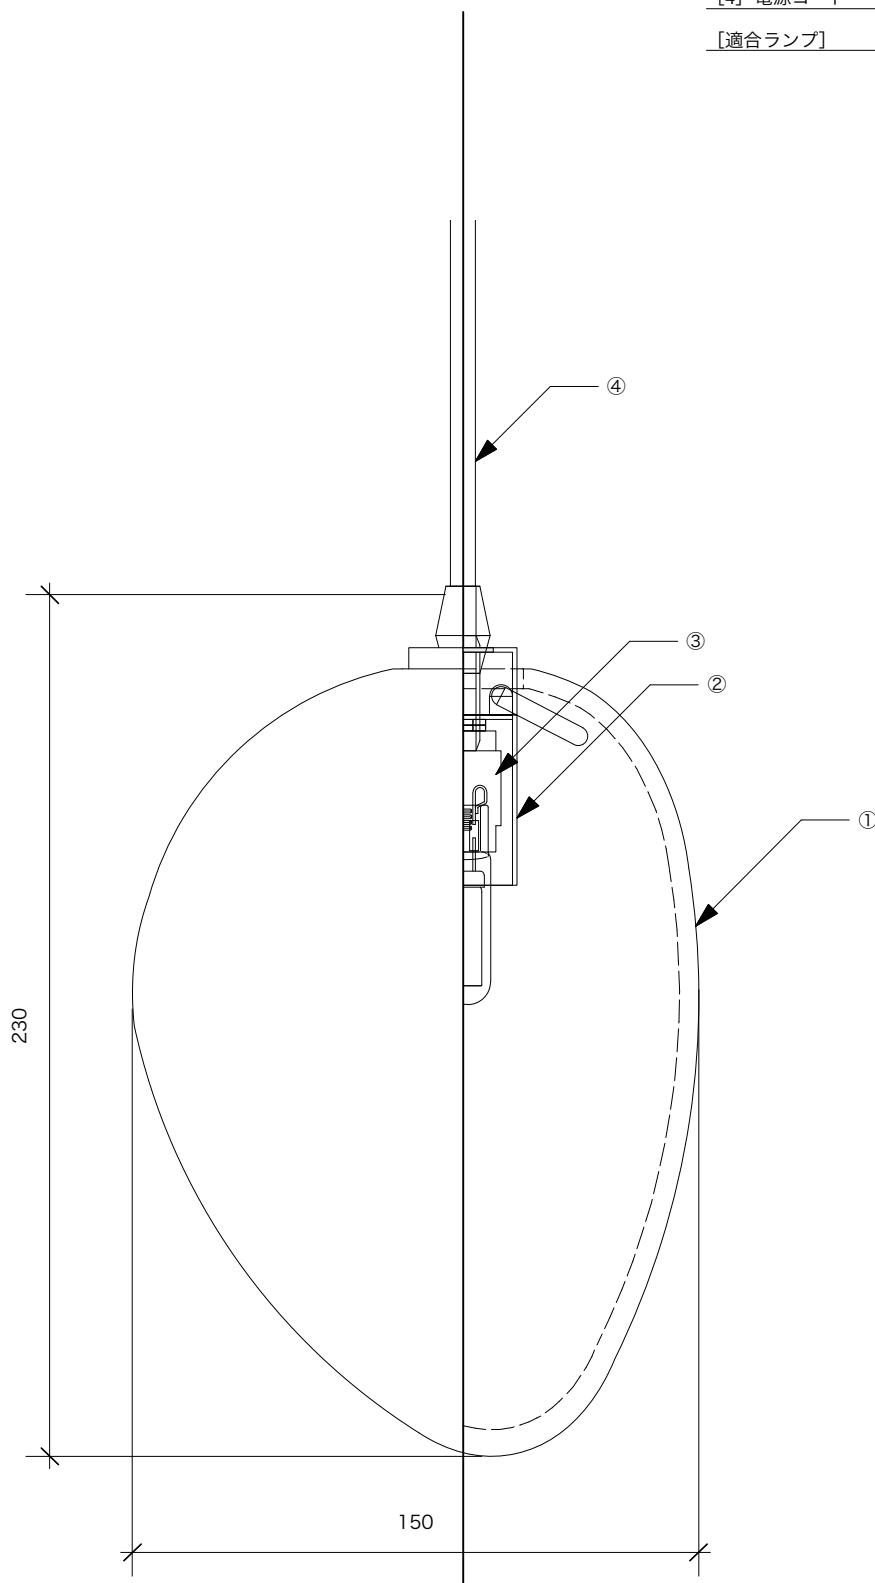

桜井屋灯具店

[1] シェード	ガラス / 茜 斑
[2] 灯具	鉄 / 塗装 黒
[3] ソケット	樹脂
[4] 電源コード	耐熱キャブタイヤコード / 黒
[適合ランプ]	LED球 / G9

商品名 TGM-02-L

器具重量:約2.5Kg

備考 ※吊式のペンダント照明は、空調機器の影響により本体に揺れが発生することがあります。
※調光器は付属していません。
※ガラスシェードは手作業による制作の為、サイズや厚みに個体差があります。