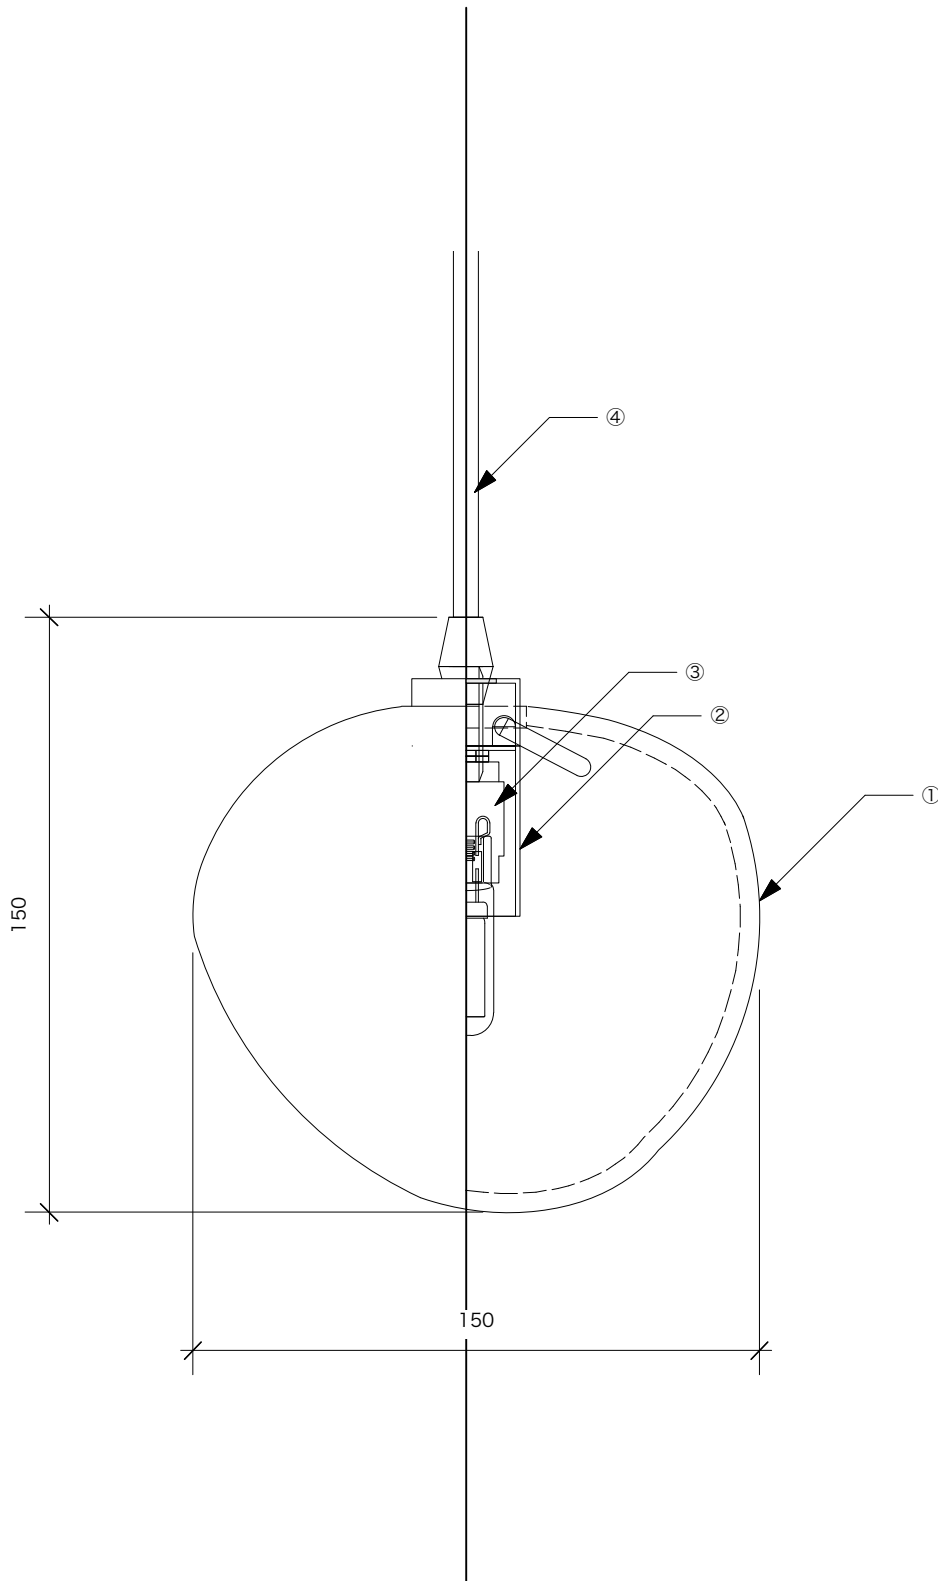

桜井屋灯具店

[1] シェード	ガラス / 茜斑
[2] 灯具	鉄 / 塗装 黒
[3] ソケット	樹脂
[4] 電源コード	耐熱キャブタイヤコード / 黒
[適合ランプ]	LED球 / G9

商品名 TGM-02-S

器具重量:約2.0Kg

備考 ※吊式のペンダント照明は、空調機器の影響により本体に揺れが発生することがあります。
※調光器は付属していません。
※ガラスシェードは手作業による制作の為、サイズや厚みに個体差があります。