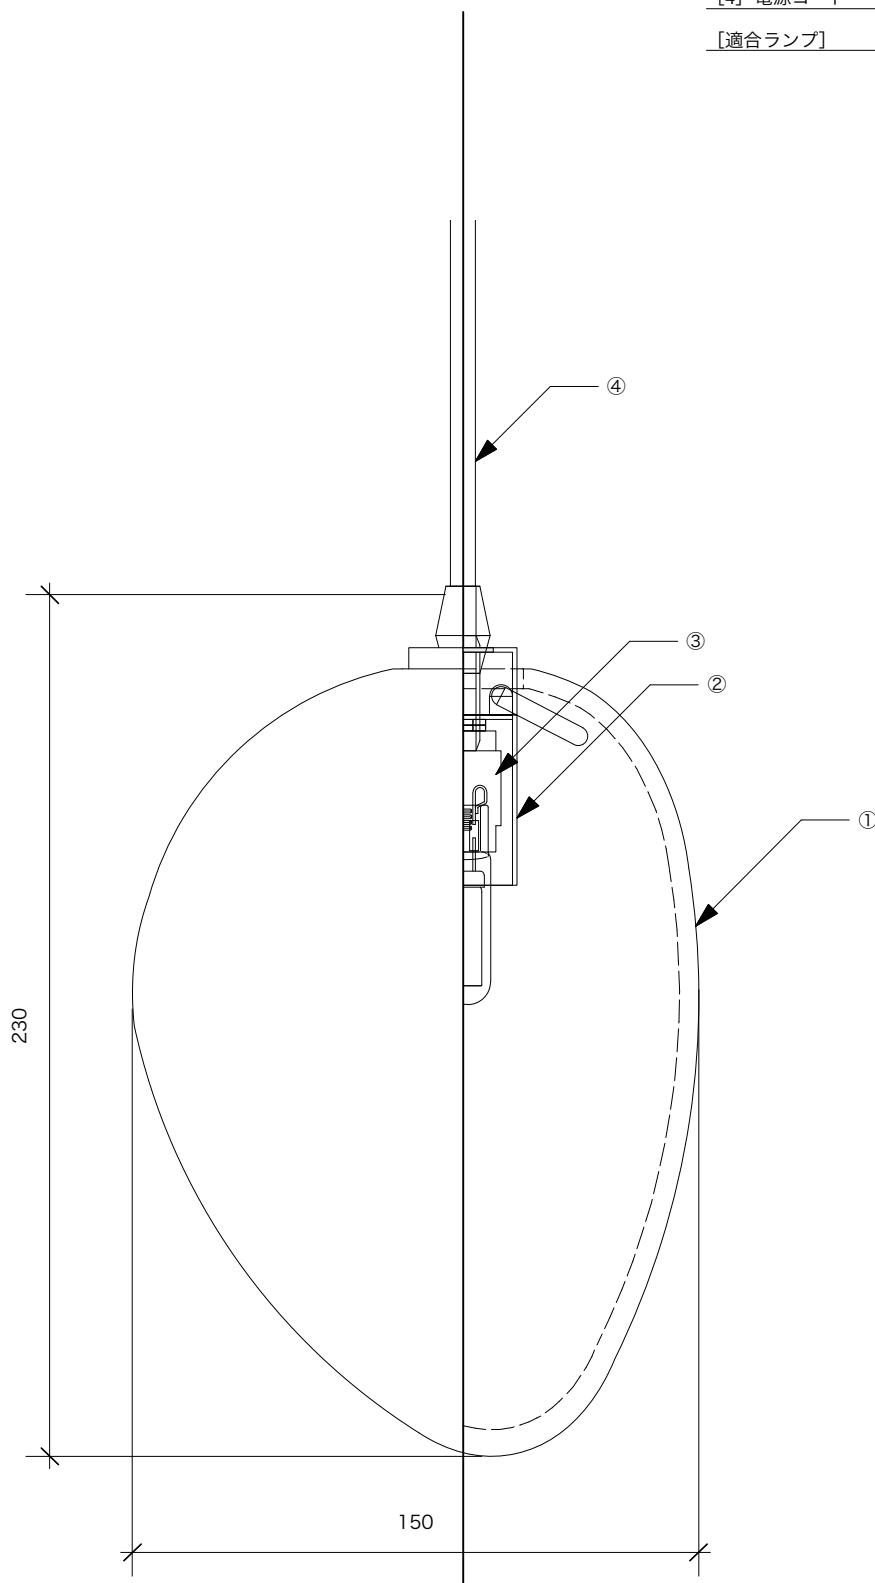

桜井屋灯具店

[1] シェード	ガラス / 薄墨
[2] 灯具	鉄 / 塗装 黒
[3] ソケット	樹脂
[4] 電源コード	耐熱キャブタイヤコード / 黒
[適合ランプ]	LED球/G9

商品名 TGM-03-L

器具重量:約2.5Kg

備考 ※吊式のペンダント照明は、空調機器の影響により本体に揺れが発生することがあります。
※調光器は付属していません。
※ガラスシェードは手作業による制作の為、サイズや厚みに個体差があります。