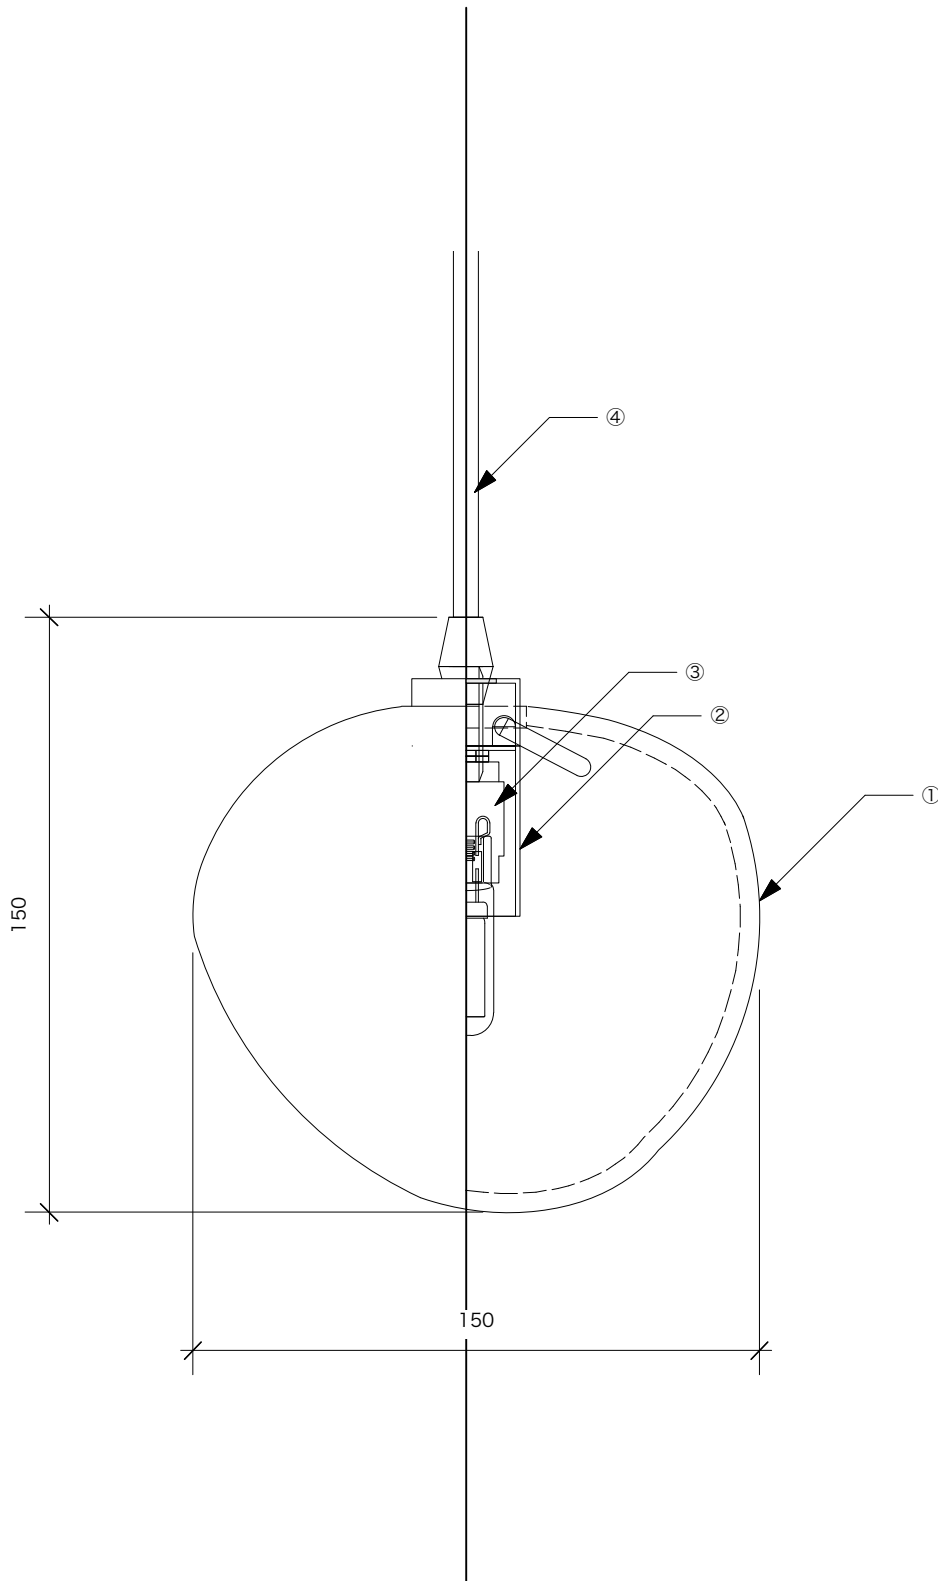

桜井屋灯具店

[1] シェード	ガラス / 薄墨
[2] 灯具	鉄/塗装 黒
[3] ソケット	樹脂
[4] 電源コード	耐熱キャブタイヤコード/黒
[適合ランプ]	LED球/G9

商品名 TGM-03-S

器具重量:約2.0Kg

備考 ※吊式のペンダント照明は、空調機器の影響により本体に揺れが発生することがあります。
※調光器は付属していません。
※ガラスシェードは手作業による制作の為、サイズや厚みに個体差があります。