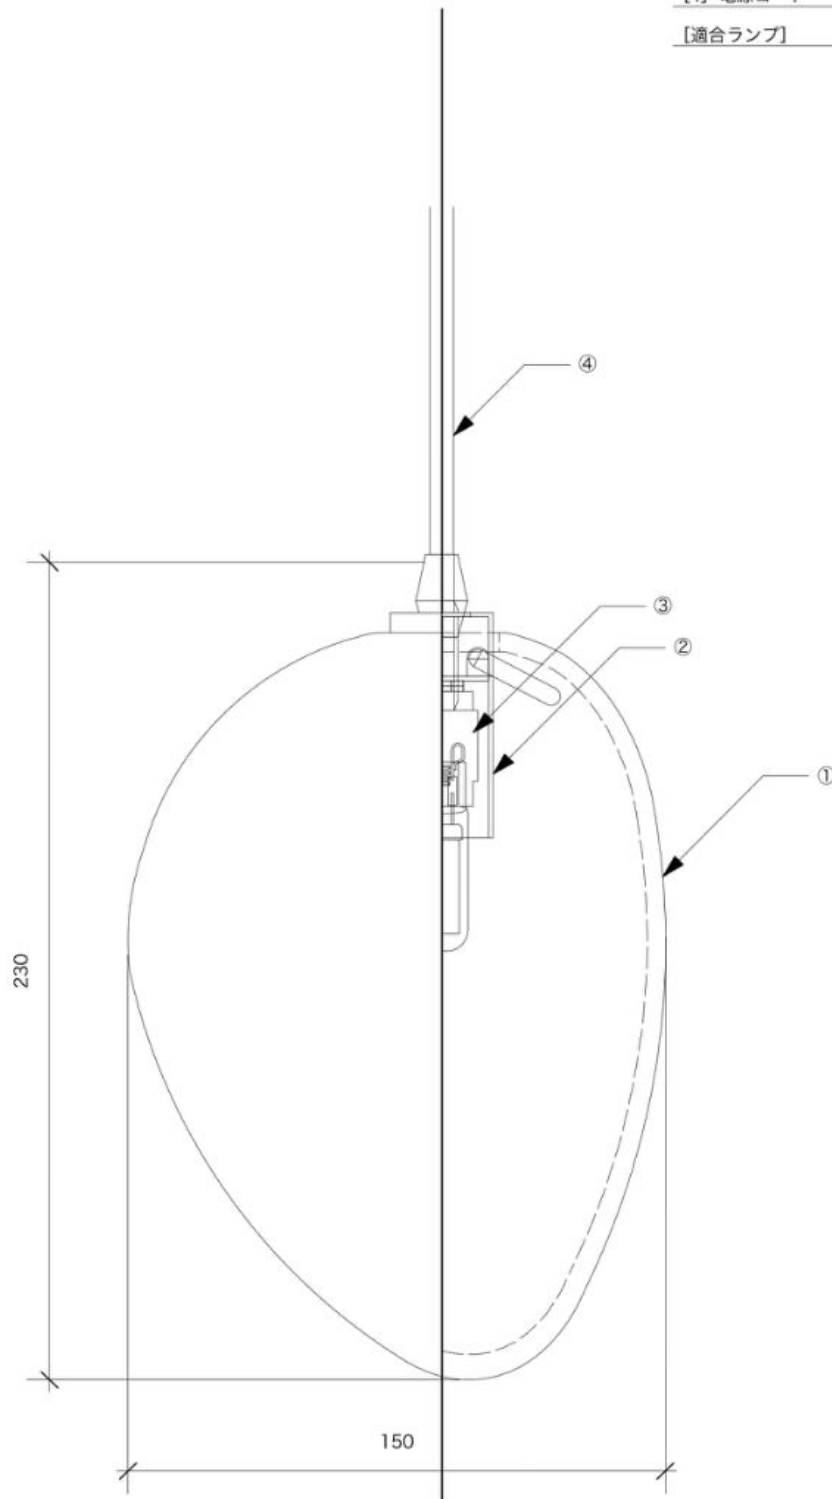

桜井屋灯具店

[1] シェード	ガラス / 黒斑
[2] 灯具	鉄 / 塗装 黒
[3] ソケット	樹脂
[4] 電源コード	耐熱キャブタイヤコード / 黒
【適合ランプ】	LED球/G9

商品名	TGM-01-L	器具重量:約2.5Kg
備考	※吊式のペンダント照明は、空調機器の影響により本体に揺れが発生することがあります。 ※調光器は付属しておりません。 ※ガラスシェードは手作業による制作の為、サイズや厚みに個体差があります。	